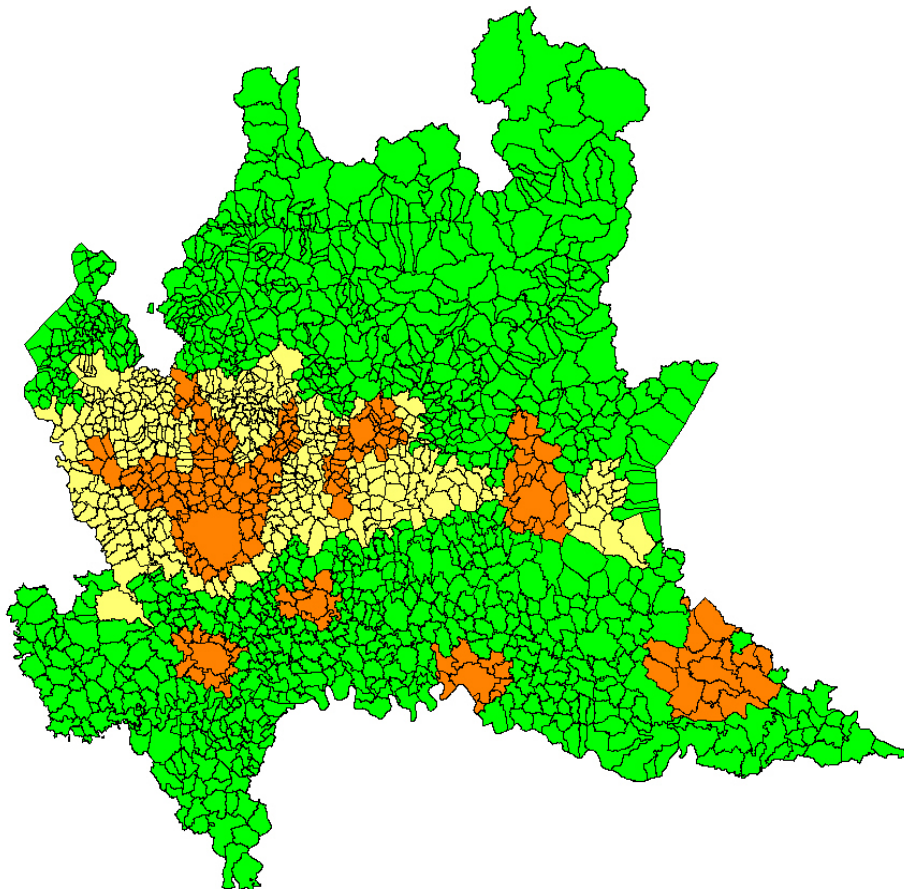

AMBITO DI APPLICAZIONE DELLE NUOVE MISURE DI LIMITAZIONE ALLA CIRCOLAZIONE E ALL'UTILIZZO DEI VEICOLI PIU' INQUINANTI IN ATTUAZIONE DEL PIANO REGIONALE DEGLI INTERVENTI PER LA QUALITA' DELL'ARIA (PRIA) E AI SENSI DELLA L.R. 11 DICEMBRE

LEGENDA

-  **fascia 1 (209 COMUNI)** → agglomerati di MI, BG, BS più i capoluoghi di Pavia, Lodi, Cremona e Mantova e relativi comuni di cintura (d.G.R. 2605/11)
-  **fascia 2 (361 COMUNI)** → zona A ad esclusione dei capoluoghi di Pavia, Lodi, Cremona e Mantova e dei relativi comuni di cintura (d.G.R. 2605/11)
-  **fascia 3** → tutto il resto del territorio regionale

ELENCO COMUNI FASCIA 1

PROVINCIA	COMUNE
BG	ALBANO
BG	SANT'ALESSANDRO
BG	ALZANO LOMBARDO
BG	ARCENE
BG	AZZANO SAN PAOLO
BG	BERGAMO
BG	BOLTIERE
BG	BREMBATE
BG	BRUSAPORTO
BG	CANONICA D'ADDA
BG	CISERANO
BG	CURNO
BG	DALMINE
BG	FILAGO
BG	GORLE
BG	GRASSOBBIO
BG	LALLIO
BG	MONTELLO
BG	MOZZO
BG	NEMBRO
BG	ORIO AL SERIO
BG	OSIO SOPRA
BG	OSIO SOTTO
BG	PEDRENGO
BG	PONTE SAN PIETRO
BG	PONTERANICA
BG	PONTIROLO NUOVO
BG	RANICA
BG	SAN PAOLO D'ARGON
BG	SCANZOROSCIATE
BG	SERIATE
BG	STEZZANO
BG	TORRE BOLDONE
BG	TORRE DE' ROVERI
BG	TREVIGLIO
BG	TREVILOLO
BG	VERDELLINO
BG	VILLA DI SERIO
BS	BORGOSATOLLO
BS	BOTTICINO